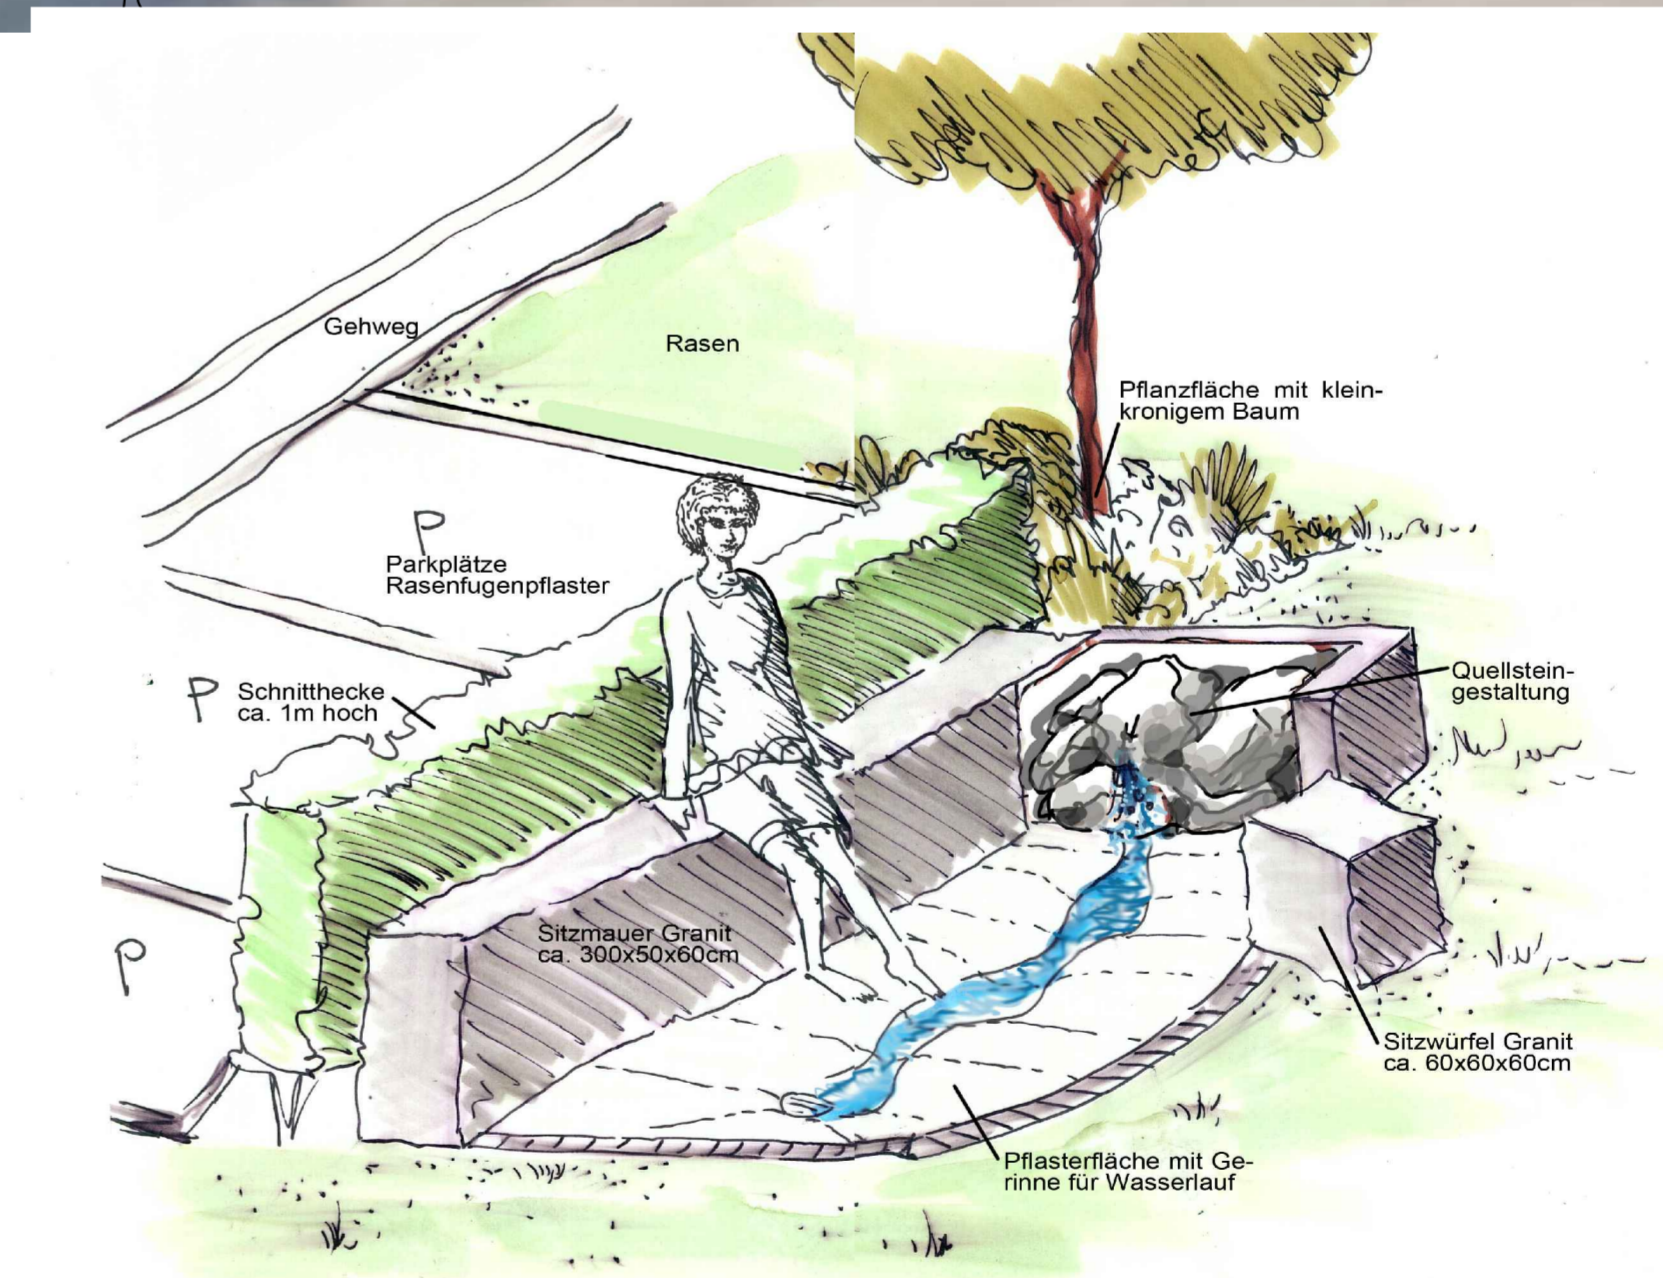

BSP. FÜR SPIELGERÄTE SPIELPLATZ

SPIELTURM MIT RUTSCHE

SPIELHAUS VILLA LAURA MIT SANDSPIELBEREICH

VOGELNESTSCHAUKEL

BSP. SITZGRUPPE FÜR SPIELPLATZ

BSP. FÜR KLEINEN WASSERLAUF MIT QUELLE-GESTALTUNG UND SITZMÖGLICHKEIT AUS GRANIT

# KÖTTTLITZ

AUFTRAGGEBER /  
BAUHERR: **GEMEINDE TRAUENITZ**  
VG PFREIMD  
MARIENPLATZ 2  
92536 PFREIMD

PROJEKT: **DORFWERKSTATT**  
**SÖLLITZ / KÖTTLITZ**

PLANINHALT: **PLANUNGSKONZEPT DORFMITTE**  
**KÖTTLITZ**  
**VARIANTE 2**

PLAN-NR.: **05 / 279**  
MASSSTAB: **1 : 100**  
DATUM: **04.05.2017**

GEÄNDERT:  
BEARBEITET: **G. Blank**  
GEZEICHNET: **M. Völkel**

UNTERSCHRIFT: **GOTTFRIED BLANK LANDSCHAFTSARCHITEKT**  
MÄRKPLATZ 1, 32536 PFREIMD  
TEL.: 05606 / 91 54 47 FAX.: 05606 / 91 54 48  
eMAIL: info@blank-landschaft.de  
www.blank-landschaft.de

Planungskonzept Dorfmitte M 1:100 VARIANTE 2

Ende des Bauabschnitts