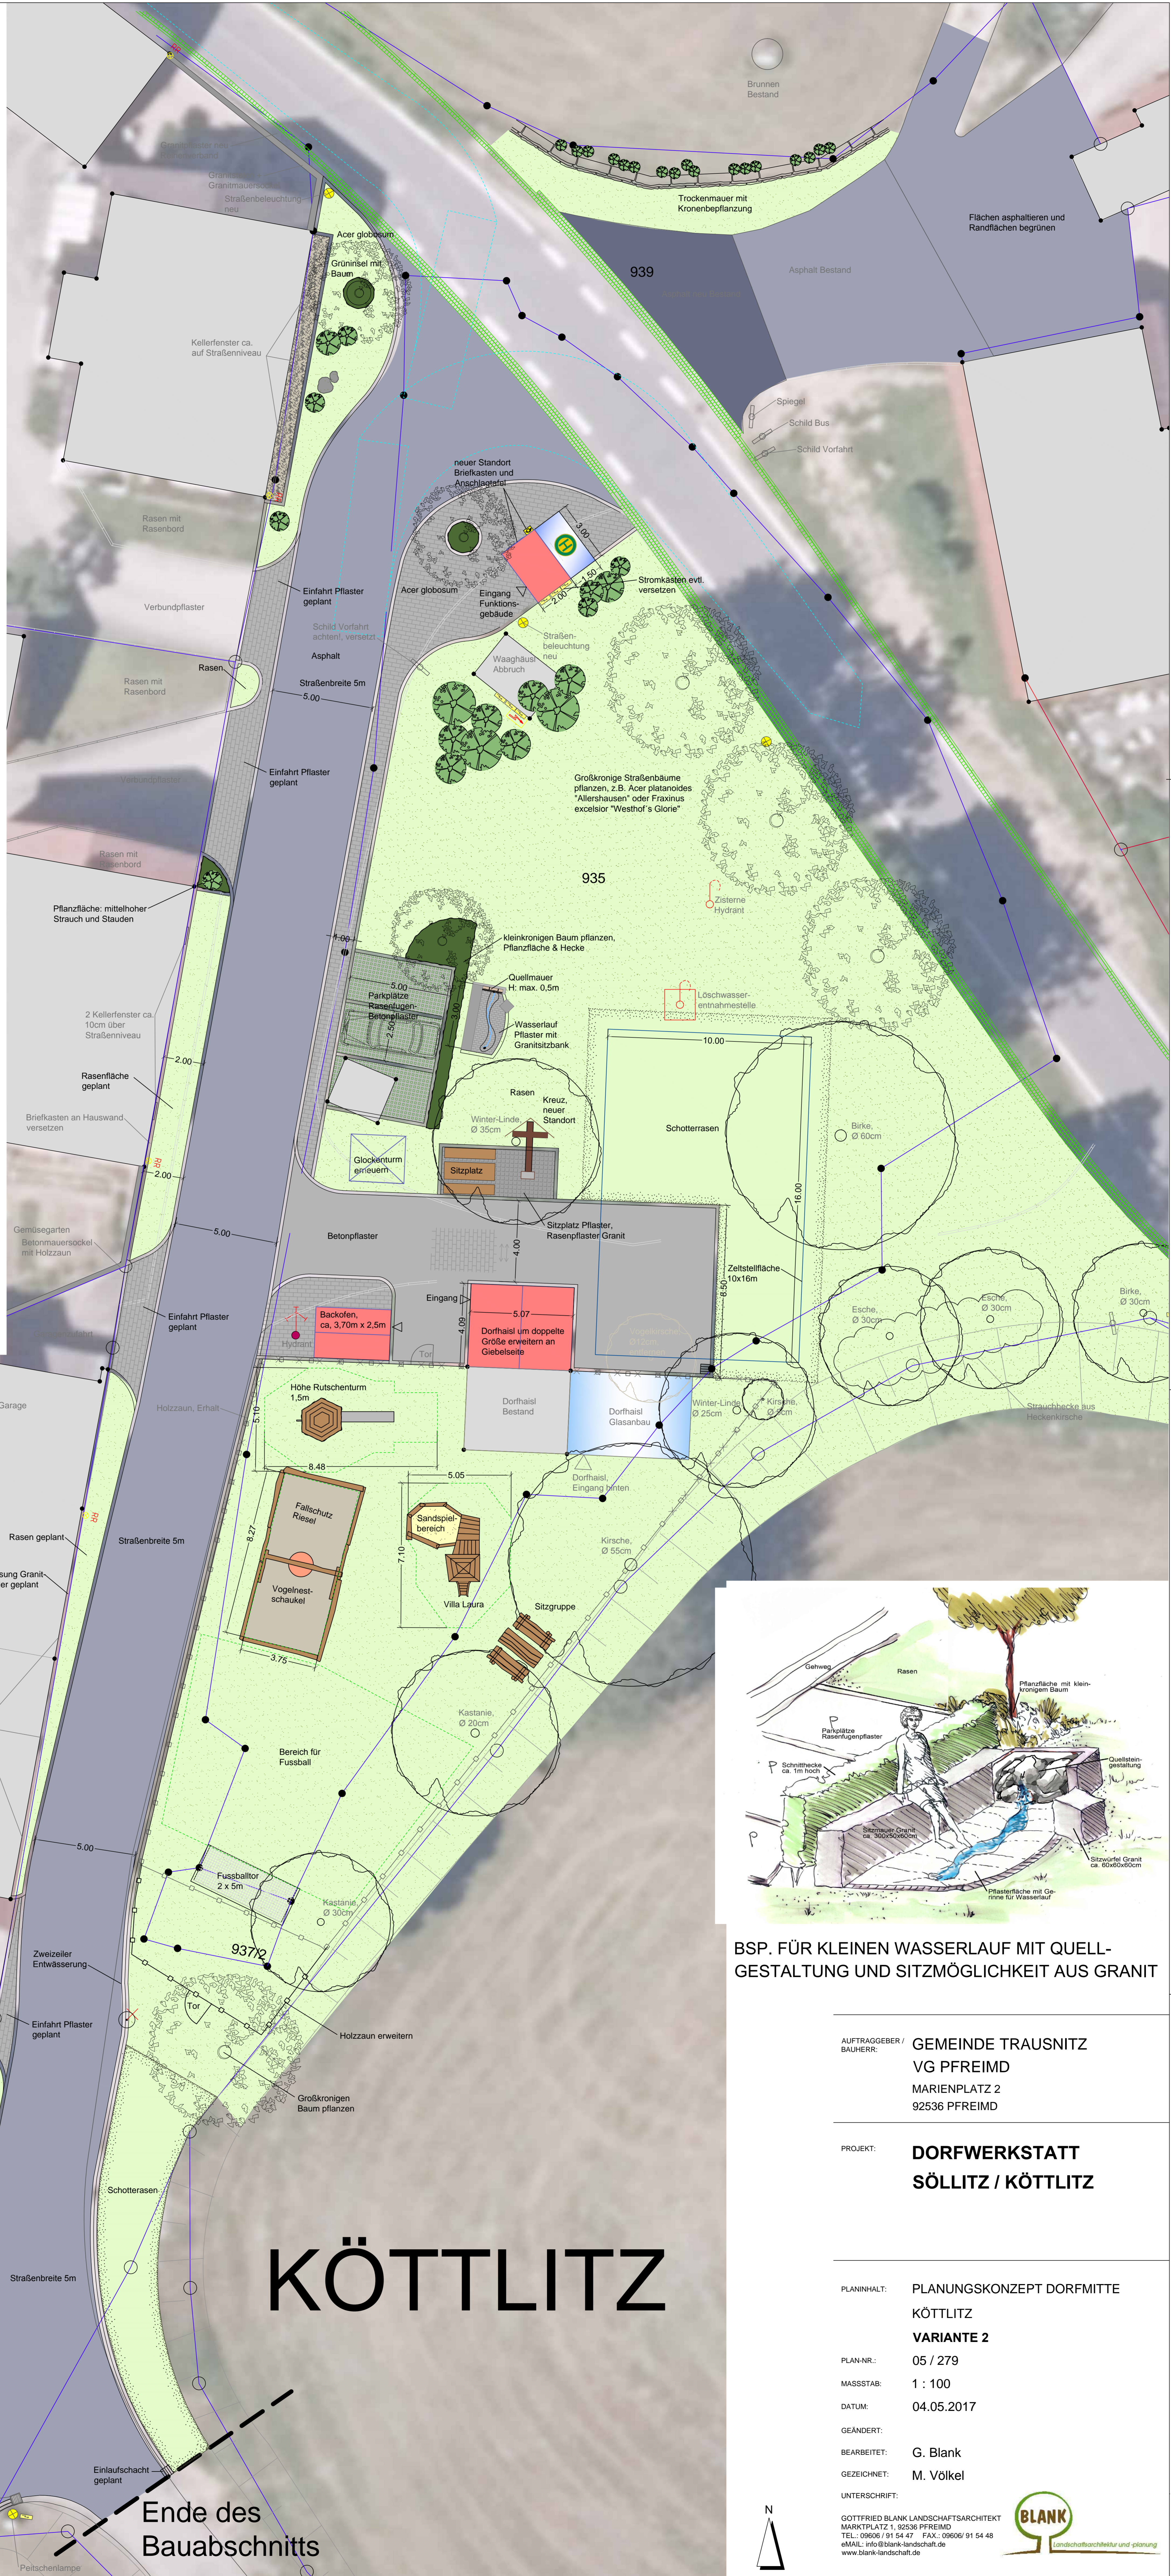

BSP. FÜR SPIELGERÄTE SPIELPLATZ

SPIELTURM MIT RUTSCHE

SPIELHAUS VILLA LAURA MIT SANDSPIELBEREICH

VOGELNESTSCHAUKEL

BSP. SITZGRUPPE FÜR SPIELPLATZ

BSP. FÜR KLEINEN WASSERLAUF MIT QUELLE-GESTALTUNG UND SITZMÖGLICHKEIT AUS GRANIT

# KÖTTTLITZ

AUFTRAGGEBER /  
BAUHERR: **GEMEINDE TRAUENITZ**  
VG PFREIMD  
MARIENPLATZ 2  
92536 PFREIMD

PROJEKT: **DORFWERKSTATT**  
**SÖLLITZ / KÖTTLITZ**

PLANINHALT: **PLANUNGSKONZEPT DORFMITTE**  
**KÖTTLITZ**  
**VARIANTE 2**

PLAN-NR.: **05 / 279**  
MASSSTAB: **1 : 100**  
DATUM: **04.05.2017**

GEÄNDERT:  
BEARBEITET: **G. Blank**  
GEZEICHNET: **M. Völkel**

UNTERSCHRIFT: **GOTTFRIED BLANK LANDSCHAFTSARCHITEKT**  
MÄRKPLATZ 1, 32536 PFREIMD  
TEL.: 05606 / 91 54 47 FAX.: 05606 / 91 54 48  
eMAIL: info@blank-landschaft.de  
www.blank-landschaft.de

Planungskonzept Dorfmitte M 1:100 VARIANTE 2

Ende des Bauabschnitts